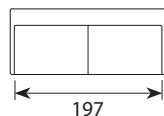

Tionell

FIX

COMF EU

TKANINA

Tionell 3F-MINI, sofa dostarczana bez elementów dekoracyjnych

KARTA
PRODUKTOWA

Tionell

Wymiary*

Szerokość • Głębokość • Wysokość w cm

Głębokość siedziska 54 • Wysokość siedziska 42

3F MAXI
225x98x86

3F MINI
205x98x86

BOCZEK MAXI
szerokość 15 cm

BOCZEK MINI
szerokość 5 cm

powierzchnia spania: 145x197
sofa posiada pojemnik na pościel
głębokość sofy po rozłożeniu funkcji spania: 145

* Wymiary mogą się różnić +/- 3%, w zależności od wyboru tapicerki i konfiguracji. Piktogramy nie odzwierciedlają proporcji i kształtu mebla.

Comfort EU

Poduszka siedziska

Pianka wysokoelastyczna
pokryta włókniną.