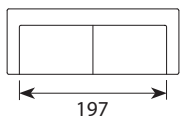

Tionell

FIX

COMF EU

TKANINA

Tionell 3F-MINI, sofa dostarczana bez elementów dekoracyjnych

KARTA
PRODUKTOWA

Tionell

Wymiary*

Szerokość • Głębokość • Wysokość w cm

Głębokość siedziska 54 • Wysokość siedziska 42

3F MAXI
225x98x86

3F MINI
205x98x86

BOCZEK MAXI
szerokość 15 cm

BOCZEK MINI
szerokość 5 cm

powierzchnia spania: 145x197
sofa posiada pojemnik na pościel
głębokość sofy po rozłożeniu funkcji spania: 145

* Wymiary mogą się różnić +/- 3%, w zależności od wyboru tapicerki i konfiguracji. Piktogramy nie odzwierciedlają proporcji i kształtu mebla.

Comfort EU

Poduszka siedziska

Pianka wysokoelastyczna
pokryta włókniną.