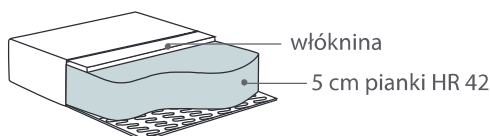

Wymiary*

Szerokość • Głębokość • Wysokość w cm

Głębokość siedziska 50 • Wysokość siedziska 48

60x65x89

* Wymiary mogą się różnić +/- 3%, w zależności od wyboru tapicerki i konfiguracji. Piktogramy nie odzwierciedlają proporcji i kształtu mebla.

Comfort C1

Poduszka siedziska

Wkład poduszki składa się z pianki wysokoelastycznej pokrytej włókniną.

Liva wersja obrotowa na nóżkach LIVA WOOD SWIVEL wraz z osobno zamawianym ochroniaczem podłokietników LIVA/DIVA ARMRESTCOVER/PAIR