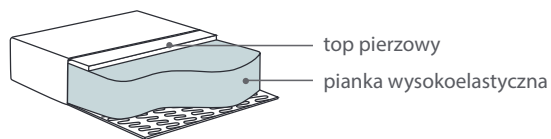

Catena

Wymiary*		Szerokość • Głębokość • Wysokość w cm		Głębokość siedziska 65 • Wysokość siedziska 42	
	3 224x110x90		2 moduł L/R 140x110x90 na rys. moduł L		Puf moduł 90x60x42
	3 moduł 180x110x90		2 moduł ex L/R 161x110x90 na rys. moduł R		Puf moduł 90x110x42
	3 moduł L/R 202x110x90		1,5 moduł 90x110x90		Back suport cushion 60x20x8
	3 moduł ex L/R 221x110x90 na rys. moduł R		1,5 moduł L/R 110x110x90 na rys. moduł L	Dodatki do modułów EX:	
	3 Curved moduł L/R 243x186x90 na rys. moduł L		1,5 moduł ex L/R 131x110x90 na rys. moduł R		Tray black 40x110x5
	3 Curved moduł ex L/R 258x201x90 na rys. moduł R		C moduł L/R 141x110x90 na rys. moduł R		Szuflada black 40x110x20
	2 moduł 120x110x90		Chl moduł XL L/R 142x174x90 na rys. moduł L		Seat Cushion Ex 40x110x24

Dodatki do modułów Ex oraz Back Support Cushion nie są integralną częścią sofy i należy je zamawiać osobno.

* Wymiary mogą się różnić +/- 3%, w zależności od wyboru tapicerki i konfiguracji. Piktogramy nie odzwierciedlają proporcji i kształtu mebla.

Comfort C2
Poduszka siedziska
Pianka wysokoelastyczna z topem pierzowym.