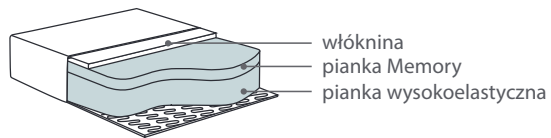

Comfort Memory
Poduszka siedziska
Pianka wysokoelastyczna z pianką Memory, pokryte włókniną.