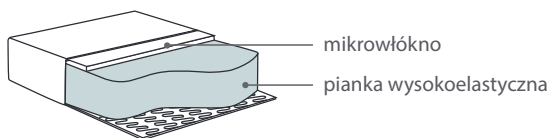

Comfort C4
Poduszka siedziska
Pianka wysokoelastyczna pokryta mikrowłóknem.