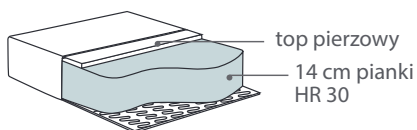

Zeus

Wymiary*

Szerokość • Głębokość • Wysokość w cm

Głębokość siedziska 65 • Wysokość siedziska 47**

1,5
91x102x80**

1,5 L/R
122x102x80**

na rys. moduł L

CHL L/R
124x166x80**

na rys. moduł R

END PART L/R
162x102x80**

na rys. moduł L

C
102x102x80**

PUF
110x95x47**

* Wymiary mogą się różnić +/- 3%, w zależności od wyboru tapicerki i konfiguracji. Piktogramy nie odzwierciedlają proporcji i kształtu mebla.

** Wysokości przy zastosowaniu 7 cm nóg Amare Stal Black; UWAGA przy zastosowaniu nóg drewnianych 6 cm należy odjąć 1 cm do podanych wysokości.

Comfort C2

Poduszka siedziska

Wkład poduszki siedziska składa się z wysokoelastycznej pianki (HR) z topem pierzowym.