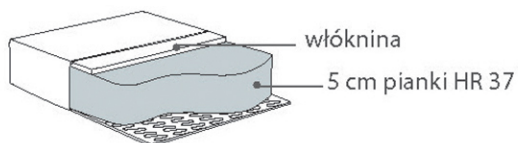

Woof

Wymiary*

Szerokość • Głębokość • Wysokość w cm

Głębokość siedziska 45 • Wysokość siedziska 49

FOTEL
62x62x87

KRZESŁO
48x62x84

* Wymiary mogą się różnić +/- 3%, w zależności od wyboru tapicerki i konfiguracji. Piktogramy nie odzwierciedlają proporcji i kształtu mebla.

Comfort C1

Poduszka siedziska

Wkład wykonany jest z wysokoelastycznej pianki pokrytej włókniną.