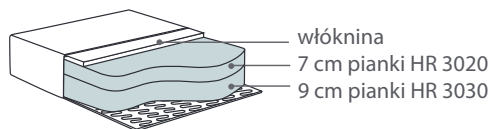

Vesta Moduł z zagłówkiem

Wymiary*		Szerokość • Głębokość • Wysokość w cm		Głębokość siedziska 63 • Wysokość siedziska 42	
3 L/R moduł z zagłówkiem		206x94x95	CHL L/R moduł z zagłówkiem		110x160x95
2,5 L/R moduł z zagłówkiem		191x94x95	CHL XL moduł z zagłówkiem		110x225x95
1,5 moduł z zagłówkiem		94x94x95	C moduł z zagłówkiem		94x94x95
1,5 L/R moduł z zagłówkiem		116x94x95	C L/R moduł z zagłówkiem		94x120x95 na rys. C/L
1 moduł z zagłówkiem		85x94x95	EP L/R moduł z zagłówkiem		150x94x95 na rys. EP/R
1 L/R moduł z zagłówkiem		106x94x95	EP XL L/R moduł z zagłówkiem		150x160x95 na rys. XL/R
	1 Fotel 131x94x95		1,5 Fotel 141x94x95	Podana wysokość mierzona z nóżką 10 cm.	

* Wymiary mogą się różnić +/- 3%, w zależności od wyboru tapicerki i konfiguracji. Piktogramy nie odzwierciedlają proporcji i kształtu mebla.

Comfort C1

Poduszka siedziska

Wkład poduszki składa się z pianki wysokoelastycznej pokrytej włókniną.