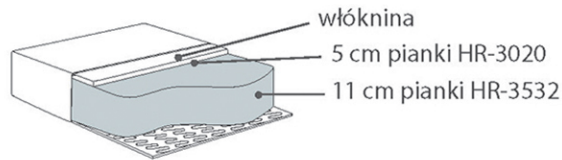

Puf Round

SAMBA HIGH od standardowej różni się jedynie wysokością oparcia, jest wyższe o 7 cm.

Samba

Comfort Memory

Poduszka siedziska

Wkład poduszki siedziska składa się z wysokoelastycznej pianki (HR) pokrytej warstwą pianki memory.

4 cm pianki Memory VE6024

12 cm pianki wysokoelastycznej HR-3532

Poduszka oparciowa

70% pierze
30% włókna silikonowe

Comfort EU

Poduszka siedziska

Wkład poduszki składa się z wysokoelastycznej pianki pokrytej włóknem.