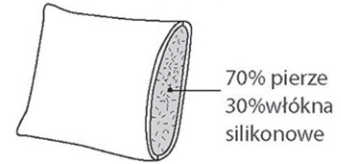

Puf Round

SAMBA HIGH od standardowej różni się jedynie wysokością oparcia, jest wyższe o 7 cm.

Samba

Comfort Memory

Poduszka siedziska

Wkład poduszki siedziska składa się z wysokoelastycznej pianki (HR) pokrytej warstwą pianki memory.

4 cm pianki Memory VE6024

12 cm pianki wysokoelastycznej HR-3532

Poduszka oparciowa

70% pierze
30% włókna silikonowe

Comfort EU

Poduszka siedziska

Wkład poduszki składa się z wysokoelastycznej pianki pokrytej włóknem.