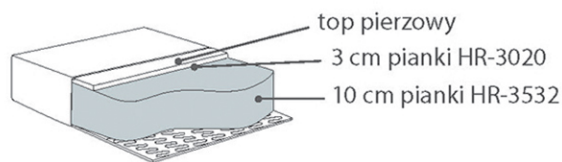

włókna

5 cm pianki HR-3020

11 cm pianki HR-3532

Poduszka oparciowa

włókna silikonowe

Comfort C2

Poduszka siedziska

Wkład poduszki siedziska składa się z wysokoelastycznej pianki z topem pierzowym.