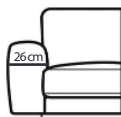

Samba Night Salvador L+2,5+Divan R, sofa dostarczana bez elementów dekoracyjnych

KARTA
PRODUKTOWA

Samba

Wymiary*

Szerokość • Głębokość • Wysokość w cm

Armrest Porto L/R
8x94x57

Armrest Salvador L/R
24x94x57

Armrest Rio L/R
22x94x57

Armrest Amazon L/R
4x94x57

SAMBA DAY / SAMBA DAY HIGH - Głębokość siedziska 62 • Wysokość siedziska 42/45

3 moduł (200 cm)
202x96x74

2,5 moduł (160 cm)
161x96x74

1,5 moduł (120 cm)
121x96x74

1 moduł (100 cm)
101x96x74

1 moduł (80 cm)
81x96x74

C
95x95x74

C Round
143x143x74

CHL L/R
101x163x74

CHL Round L/R
161x163x74
na rys. moduł R

Divan L/R
99x233x74
na rys. moduł R

End part L/R
161x96x74
na rys. moduł R

3 moduł (200 cm)
202x96x78

2,5 moduł (160 cm)
161x96x78

1,5 moduł (120 cm)
121x96x78

1 moduł (100 cm)
101x96x78

1 moduł (80 cm)
81x96x78

C
95x95x78

Corner Round
143x143x78

CHL L/R
101x163x78