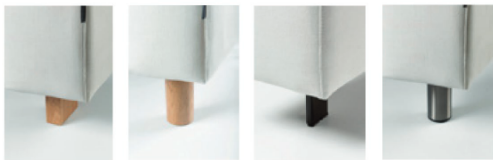

* Wymiary mogą się różnić +/- 3%, w zależności od wyboru tapicerki i konfiguracji. Piktogramy nie odzwierciedlają proporcji i kształtu mebla.

Samba

Comfort EU

Poduszka siedziska

Pianka wysokoelastyczna pokryta włókniną.

Poduszka oparciowa

Comfort Memory

Poduszka siedziska

Pianka wysokoelastyczna z pianką Memory, pokryte włókniną.

Poduszka oparciowa

Comfort C2

Poduszka siedziska

Pianka wysokoelastyczna z topem pierzowym.

Poduszka oparciowa

dostępne nóżki:

Vesta Dr. 10 cm
Vesta Dr. High 13 cm
Vesta Stal 10 cm
Vesta Carbon Steel Shiny 13 cm

Różnica w wysokości oparcia pomiędzy Samba (po lewej), a Samba High (po prawej).

Samba Day Salvador L+ 3+ Salvador R