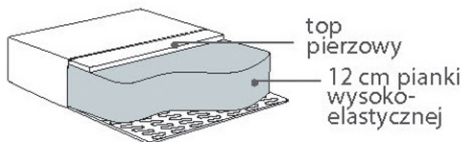

Wymiary*

Szerokość • Głębokość • Wysokość w cm

Głębokość siedziska 55 • Wysokość siedziska 45

3
228x90x78

2,5
198x90x78

2,5+CHL/3+CHL
282/312x150x78

2,5+Divan/3+Divan
269/299x240x78

Puf
80x60x45

* Wymiary mogą się różnić +/- 3%, w zależności od wyboru tapicerki i konfiguracji. Piktogramy nie odzwierciedlają proporcji i kształtu mebla. Występowanie pofalowań w częściach miękkich siedzisk lub oparć jest wynikiem zamierzonymi zgodnym z pierwotnym założeniem projektowym.

Comfort C1

Poduszka siedziska

Wkład wykonany jest z wysokoelastycznej pianki pokrytej włókniną.

Comfort C2

Poduszka siedziska

Wkład poduszki siedziska składa się z wysokoelastycznej pianki (HR) z topem pierzowym.