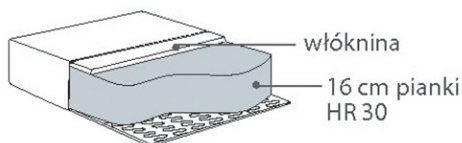

Comfort C1

Poduszka siedziska

Wkład wykonany jest z wysokoelastycznej pianki pokrytej włókniną.