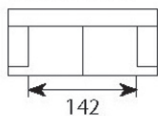

Wymiary*

Szerokość • Głębokość • Wysokość w cm

Głębokość siedziska 55 • Wysokość siedziska 45

3
228x90x78

2,5
198x90x78

2,5+CHL/3+CHL
282/312x150x78

2,5+Divan/3+Divan
269/299x240x78

Puf
80x60x45

* Wymiary mogą się różnić +/- 3%, w zależności od wyboru tapicerki i konfiguracji. Piktogramy nie odzwierciedlają proporcji i kształtu mebla. Występowanie pofalowań w częściach miękkich siedzisk lub oparć jest wynikiem zamierzonymi zgodnym z pierwotnym założeniem projektowym.