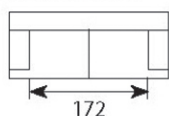

Wymiary*

Szerokość • Głębokość • Wysokość w cm

Głębokość siedziska 55 • Wysokość siedziska 45

3
228x90x78

2,5
198x90x78

2,5+CHL/3+CHL
282/312x150x78

2,5+Divan/3+Divan
269/299x240x78

Puf
80x60x45

* Wymiary mogą się różnić +/- 3%, w zależności od wyboru tapicerki i konfiguracji. Piktogramy nie odzwierciedlają proporcji i kształtu mebla. Występowanie pofalowań w częściach miękkich siedzisk lub oparć jest wynikiem zamierzonymi zgodnym z pierwotnym założeniem projektowym.