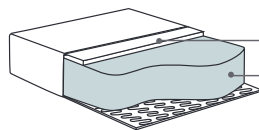

Wkład poduszki siedziska składa się z wysokoelastycznej pianki (HR) z topem pierzowym.

top pierzowy

4 cm pianki HR 3020
10 cm pianki HR 3532

Poduszka oparciowa

70% pierza
i 30% włókna silikonowego

Comfort EU

Poduszka siedziska

Wkład poduszki składa się z pianki wysokoelastycznej pokrytej włókniną.

włóknina

4 cm pianki HR 3020
14 cm pianki HR 3532
włóknina

Poduszka oparciowa

włókna silikonowe

Comfort C4

Poduszka siedziska

Wkład poduszki składa się z pianki wysokoelastycznej pokrytej mikrowłóknem.

mikrowłókno

4 cm pianki HR 3020
10 cm pianki HR 3532

Poduszka oparciowa

mikrowłókno

dostępne nóżki:

Metalowa - czarna 20 cm
Metalowa - brąz 20 cm
Ravel Drewniana