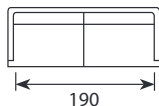

KARTA
PRODUKTOWA

Ravel

Wymiary*

Szerokość • Głębokość • Wysokość w cm

Głębokość siedziska 64 • Wysokość siedziska 48

4
232x94x83

3
197x94x83

2,5
172x94x83

2,5 Chl L/R
249x169x83

Fotel
91x94x83

PUF
78x62x47

* Wymiary mogą się różnić +/- 3%, w zależności od wyboru tapicerki i konfiguracji. Piktogramy nie odzwierciedlają proporcji i kształtu mebla.

Comfort C2

Poduszka siedziska