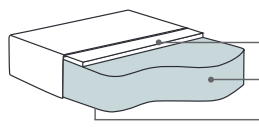

2,5 Chl L/R
249x169x83

Fotel
91x94x83

PUF
78x62x47

* Wymiary mogą się różnić +/- 3%, w zależności od wyboru tapicerki i konfiguracji. Piktogramy nie odzwierciedlają proporcji i kształtu mebla.

Comfort C2

Poduszka siedziska

Wkład poduszki siedziska składa się z wysokoelastycznej pianki (HR) z topem pierzowym.

top pierzowy

4 cm pianki HR 3020
10 cm pianki HR 3532

Poduszka oparciowa

70% pierza
i 30% włókna silikonowego

Comfort EU

Poduszka siedziska

Wkład poduszki składa się z pianki wysokoelastycznej pokrytej włókniną.

włóknina

4 cm pianki HR 3020
14 cm pianki HR 3532
włóknina

Poduszka oparciowa

włókna silikonowe

Comfort C4

Poduszka siedziska