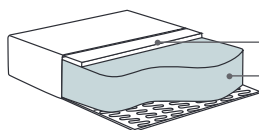

KARTA
PRODUKTOWA

Ravel

Wymiary*

Szerokość • Głębokość • Wysokość w cm

Głębokość siedziska 64 • Wysokość siedziska 48

4
232x94x83

3
197x94x83

2,5
172x94x83

2,5 Chl L/R
249x169x83

Fotel
91x94x83

PUF
78x62x47

* Wymiary mogą się różnić +/- 3%, w zależności od wyboru tapicerki i konfiguracji. Piktogramy nie odzwierciedlają proporcji i kształtu mebla.

Comfort C2

Poduszka siedziska

Wkład poduszki siedziska składa się z wysokoelastycznej pianki (HR) z topem pierzowym.

top pierzowy

4 cm pianki HR 3020
10 cm pianki HR 3532

Poduszka oparciowa

70% pierza
i 30% włókna silikonowego

Comfort EU

Poduszka siedziska

Wkład poduszki składa się z pianki wysokoelastycznej pokrytej włókniną.

włóknina

4 cm pianki HR 3020
14 cm pianki HR 3532
włóknina

Poduszka oparciowa

włókna silikonowe

Comfort C4

Poduszka siedziska