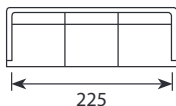

KARTA
PRODUKTOWA

Ravel

Wymiary*

Szerokość • Głębokość • Wysokość w cm

Głębokość siedziska 64 • Wysokość siedziska 48

4
232x94x83

3
197x94x83

2,5
172x94x83

2,5 Chl L/R
249x169x83

Fotel
91x94x83

PUF
78x62x47

* Wymiary mogą się różnić +/- 3%, w zależności od wyboru tapicerki i konfiguracji. Piktogramy nie odzwierciedlają proporcji i kształtu mebla.

Comfort C2

Poduszka siedziska