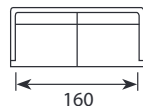

KARTA
PRODUKTOWA

Ravel

Wymiary*

Szerokość • Głębokość • Wysokość w cm

Głębokość siedziska 64 • Wysokość siedziska 48

4
232x94x83

3
197x94x83

2,5
172x94x83

2,5 Chl L/R
249x169x83

Fotel
91x94x83

PUF
78x62x47

* Wymiary mogą się różnić +/- 3%, w zależności od wyboru tapicerki i konfiguracji. Piktogramy nie odzwierciedlają proporcji i kształtu mebla.

Comfort C2

Poduszka siedziska