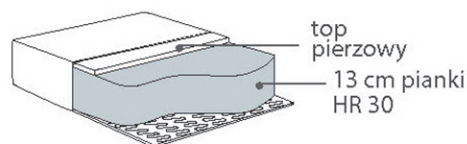

C
102x102x80

CHL
112x150x80

DIVAN L/R
102x156x80

na rys. moduł R

END PART L/R
156x102x80

na rys. moduł R

MULTI L/R
172x175x80

na rys. moduł R

PUF
102x102x41

PUF XL
150x102x41

* Wymiary mogą się różnić +/- 3%, w zależności od wyboru tapicerki i konfiguracji. Piktogramy nie odwzorowują proporcji i kształtu mebla.

Comfort C2

Poduszka siedziska

Wkład poduszki siedziska składa się z wysokoelastycznej pianki (HR) z topem pierzowym.