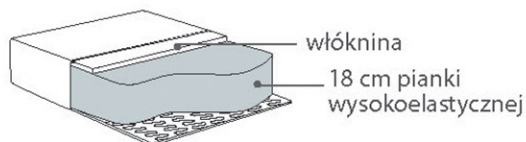

Comfort EU

Poduszka siedziska

Wkład poduszki składa się z pianki wysokoelastycznej pokrytej włókniną.