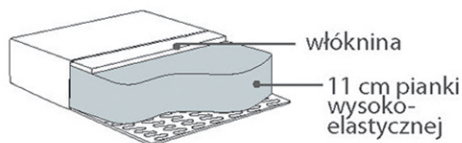

Głębokość siedziska 53 • Wysokość siedziska 41

Fotel
73x76x72

*Wymiary mogą się różnić +/- 3%, w zależności od wyboru tapicerki i konfiguracji. Piktogramy nie odzwierciedlają proporcji i kształtu mebla. Występowanie pofalowań w częściach miękkich siedzisk lub oparć jest wynikiem zamierzonymi zgodnym z pierwotnym założeniem projektowym.

Comfort C1

Poduszka siedziska

Wkład wykonany jest z wysokoelastycznej pianki pokrytej włókniną.

Starannie przemyślana i elegancka forma fotela Paloma przekłada się na odpowiednio głębokie siedzisko i łagodną linię oparcia. Takie rozwiązanie gwarantuje komfortowy wypoczynek.