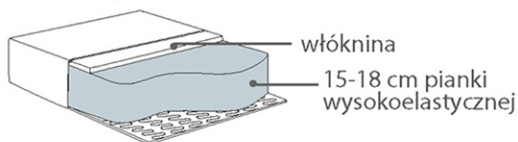

New Choice

Wymiary*

Szerokość • Głębokość • Wysokość w cm

Głębokość siedziska 48 • Wysokość siedziska 46

1/1,5
57/87x93x83

2/2,5
115/136x93x83

3-siedzisko 2 lub 3 częściowe
171x93x83

2,5 S/3 S
136/171x93x83

CHL
68x165x83

DIVAN L/R
90x200x83

na rys. moduł R
divan opcjonalnie
dostępny z pojemnikiem
na pościel

C MAX
110x110x83

C
90x90x83

na rys. moduł R

C 45
77x89x83

MULTI
121x132x83

moduły 1/1, 5/2/2, 5/3 nie posiadają własnych nóg
należy łączyć je z boczками lub pozostałymi modułami

Boczki

CAPE
24x90x64

CORE
22x90x57

DUKE
12x89x60

QUADRA
18x89x60

EDGE
21x89x60

KIWI
26x89x60

SLIM
19x90x68

WOO
19x90x62

LAZY
26x90x54

Puf
62x62x47

2,5S - szer. 113/ dł. 179/ głębokość sofy po rozłożeniu funkcji spania 230
3S - szer. 143/ dł. 179/ głębokość sofy po rozłożeniu funkcji spania 230

*Wymiary mogą się różnić +/- 3%, w zależności od wyboru tapicerki i konfiguracji. Piktogramy nie odzwierciedlają proporcji i kształtu mebla.

Comfort EU

Poduszka siedziska

Wkład poduszki składa się
z pianki wysokoelastycznej
pokrytej włókniną.

Wersja Day i Night: