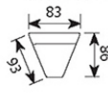

New Choice: Core L+ Multi + 3/2 (2-dzieńna) + Core B, sofa dostarczana bez elementów dekoracyjnych

New Choice

Wymiary*

Szerokość • Głębokość • Wysokość w cm

Głębokość siedziska 48 • Wysokość siedziska 46

1/1,5
57/87x93x83

2/2,5
115/136x93x83

3-siedzisko 2 lub 3 częściowe
171x93x83

2,5 S/3 S
136/171x93x83

CHL
68x165x83

DIVAN L/R
90x200x83

na rys. moduł R
divan opcjonalnie
dostępny z pojemnikiem
na pościel

C MAX
110x110x83

C
90x90x83

na rys. moduł R

C 45
77x89x83

MULTI
121x132x83

moduły 1/1, 5/2/2, 5/3 nie posiadają własnych nóg
należy łączyć je z boczками lub pozostałymi modułami

Boczki

CAPE
24x90x64

CORE
22x90x57

DUKE
12x89x60