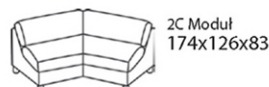

na rys. moduł R

C 45
77x89x83

MULTI
121x132x83

moduły 1/1, 5/2/2, 5/3 nie posiadają własnych nóg
należy łączyć je z boczками lub pozostałymi modułami

Boczki

CAPE
24x90x64

CORE
22x90x57

DUKE
12x89x60

QUADRA
18x89x60

EDGE
21x89x60

KIWI
26x89x60

SLIM
19x90x68

WOO
19x90x62

LAZY
26x90x54

Puf
62x62x47

2,5S - szer. 113/ dł. 179/ głębokość sofy po rozłożeniu funkcji spania 230
3S - szer. 143/ dł. 179/ głębokość sofy po rozłożeniu funkcji spania 230

*Wymiary mogą się różnić +/- 3%, w zależności od wyboru tapicerki i konfiguracji. Piktogramy nie odzwierciedlają proporcji i kształtu mebla.

Comfort EU

Poduszka siedziska

Wkład poduszki składa się
z pianki wysokoelastycznej
pokrytej włókniną.