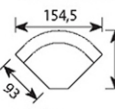

New Choice: Core L+ Multi + 3/2 (2-dzieńna) + Core B, sofa dostarczana bez elementów dekoracyjnych

New Choice

Wymiary*

Szerokość • Głębokość • Wysokość w cm

Głębokość siedziska 48 • Wysokość siedziska 46

1/1,5
57/87x93x83

2/2,5
115/136x93x83

3-siedzisko 2 lub 3 częściowe
171x93x83

2,5 S/3 S
136/171x93x83

CHL
68x165x83

DIVAN L/R
90x200x83

na rys. moduł R
divan opcjonalnie
dostępny z pojemnikiem
na pościel

C MAX
110x110x83

C
90x90x83

na rys. moduł R

C 45
77x89x83

MULTI
121x132x83

moduły 1/1, 5/2/2, 5/3 nie posiadają własnych nóg
należy łączyć je z boczками lub pozostałymi modułami

Boczki

CAPE
24x90x64

CORE
22x90x57

DUKE
12x89x60