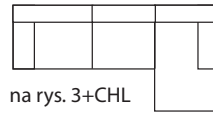

Wymiary*

Szerokość • Głębokość • Wysokość w cm

Głębokość siedziska 57 • Wysokość siedziska 45

2
167x100x85**

3
195x100x85**

2+Chl
235x162x85**

3+Chl
276x162x85**

* Wymiary mogą się różnić +/- 3%, w zależności od wyboru tapicerki i konfiguracji. Piktogramy nie odzwierciedlają proporcji i kształtu mebla.
**Przy rozłożonych zagłówkach wysokość sofy wynosi 99 cm.