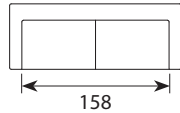

Wymiary*

Szerokość • Głębokość • Wysokość w cm

Głębokość siedziska 57 • Wysokość siedziska 45

2
167x100x85**

3
195x100x85**

2+Chl
235x162x85**

3+Chl
276x162x85**

* Wymiary mogą się różnić +/- 3%, w zależności od wyboru tapicerki i konfiguracji. Piktogramy nie odzwierciedlają proporcji i kształtu mebla.
**Przy rozłożonych zagłówkach wysokość sofy wynosi 99 cm.