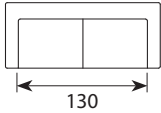

Wymiary*

Szerokość • Głębokość • Wysokość w cm

Głębokość siedziska 57 • Wysokość siedziska 45

2
167x100x85**

3
195x100x85**

2+Chl
235x162x85**

3+Chl
276x162x85**

* Wymiary mogą się różnić +/- 3%, w zależności od wyboru tapicerki i konfiguracji. Piktogramy nie odzwierciedlają proporcji i kształtu mebla.
**Przy rozłożonych zagłówkach wysokość sofy wynosi 99 cm.