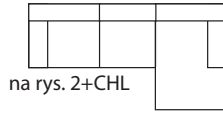

Wymiary*

Szerokość • Głębokość • Wysokość w cm

Głębokość siedziska 57 • Wysokość siedziska 45

2
167x100x85**

3
195x100x85**

2+Chl
235x162x85**

3+Chl
276x162x85**

* Wymiary mogą się różnić +/- 3%, w zależności od wyboru tapicerki i konfiguracji. Piktogramy nie odzwierciedlają proporcji i kształtu mebla.
**Przy rozłożonych zagłówkach wysokość sofy wynosi 99 cm.