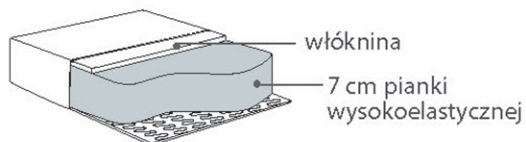

Szerokość • Głębokość • Wysokość w cm

Głębokość siedziska 50 • Wysokość siedziska 41

FOTEL
76x85x115

*Wymiary mogą się różnić +/- 3%, w zależności od wyboru tapicerki i konfiguracji. Piktogramy nie odzwierciedlają proporcji i kształtu mebla.

Comfort C1

Poduszka siedziska

Wkład wykonany jest z wysokoelastycznej pianki pokrytej włókniną.

Szlachetny modern classic otuli lekkością, gdy zechcesz poczuć się bezpiecznie. Pieczołowicie wyprofilowany wysoki, klasyczny model, odchylony do tyłu, z wysuniętym siedziskiem - do wypoczynku w pozycji niemal półleżącej to komfort, jakiego jeszcze nie było. Lady Wing ma idealnie dopasowane do rąk podłokietniki, a skrzydła oparcia zapewniają wsparcie głowie, gdy niepostrzeżenie nadejdzie błogi, relaksujący sen. Lady jest elegancko ozdobiona dekoracyjnymi guzikami, które mogą kontrastować z tkaniną obiciową. Wybór nie wymaga dodatkowych kosztów. Fotel opiera się na klasycznych nóżkach drewnianych, lekko pod kątem unoszących piękną i harmonijną bryłę. Lady Wing - wierna przyjaciółka na długie lata.