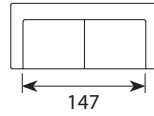

KARTA
PRODUKTOWA

Kingstone

Wymiary*

Szerokość • Głębokość • Wysokość w cm

Głębokość siedziska 43-53 (XL 53-63) • Wysokość siedziska 47

1,5/1,5XL
136x103/113x87

2XL
181x113x87

2,5/2,5XL
199x103/113x87

2,5XL SED
199x113x87

3/3XL
231x103/113x87

3XL SED
231x113x87

2,5+CHL XL
271x161x87

CHL+2,5+DIVAN XL
353x230x87

powierzchnia spania:
2,5 XL SED - szer. 133/ dł. 195/ głębokość sofy po rozłożeniu funkcji spania 240
3 XL SED - szer. 153/ dł. 195/ głębokość sofy po rozłożeniu funkcji spania 240