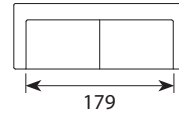

KARTA
PRODUKTOWA

Kingstone

Wymiary*

Szerokość • Głębokość • Wysokość w cm

Głębokość siedziska 43-53 (XL 53-63) • Wysokość siedziska 47

1,5/1,5XL
136x103/113x87

2XL
181x113x87

2,5/2,5XL
199x103/113x87

2,5XL SED
199x113x87

3/3XL
231x103/113x87

3XL SED
231x113x87

2,5+CHL XL
271x161x87

CHL+2,5+DIVAN XL
353x230x87

powierzchnia spania:
2,5 XL SED - szer. 133/ dł. 195/ głębokość sofy po rozłożeniu funkcji spania 240
3 XL SED - szer. 153/ dł. 195/ głębokość sofy po rozłożeniu funkcji spania 240

* Wymiary mogą się różnić +/- 3%, w zależności od wyboru tapicerki i konfiguracji. Piktogramy nie odzwierciedlają proporcji i kształtu mebla.

Comfort EU

Poduszka siedziska

Pianka wysokoelastyczna pokryta włókniną.