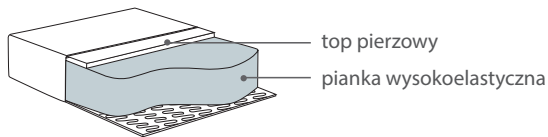

Poduszka oparciowa