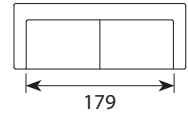

KARTA
PRODUKTOWA

Kingstone

Wymiary*

Szerokość • Głębokość • Wysokość w cm

Głębokość siedziska 43-53 (XL 53-63) • Wysokość siedziska 47

1,5/1,5XL
136x103/113x87

2XL
181x113x87

2,5/2,5XL
199x103/113x87

2,5XL SED
199x113x87

3/3XL
231x103/113x87

3XL SED
231x113x87

2,5+CHL XL
271x161x87

CHL+2,5+DIVAN XL
353x230x87

powierzchnia spania:
2,5 XL SED - szer. 133/ dł. 195/ głębokość sofy po rozłożeniu funkcji spania 240
3 XL SED - szer. 153/ dł. 195/ głębokość sofy po rozłożeniu funkcji spania 240

* Wymiary mogą się różnić +/- 3%, w zależności od wyboru tapicerki i konfiguracji. Piktogramy nie odzwierciedlają proporcji i kształtu mebla.

Comfort EU

Poduszka siedziska

Pianka wysokoelastyczna pokryta włókniną.