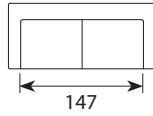

KARTA
PRODUKTOWA

Kingstone

Wymiary*

Szerokość • Głębokość • Wysokość w cm

Głębokość siedziska 43-53 (XL 53-63) • Wysokość siedziska 47

1,5/1,5XL
136x103/113x87

2XL
181x113x87

2,5/2,5XL
199x103/113x87

2,5XL SED
199x113x87

3/3XL
231x103/113x87

3XL SED
231x113x87

2,5+CHL XL
271x161x87

CHL+2,5+DIVAN XL
353x230x87

powierzchnia spania:
2,5 XL SED - szer. 133/ dł. 195/ głębokość sofy po rozłożeniu funkcji spania 240
3 XL SED - szer. 153/ dł. 195/ głębokość sofy po rozłożeniu funkcji spania 240

* Wymiary mogą się różnić +/- 3%, w zależności od wyboru tapicerki i konfiguracji. Piktogramy nie odzwierciedlają proporcji i kształtu mebla.

Comfort EU

Poduszka siedziska

Pianka wysokoelastyczna pokryta włókniną.