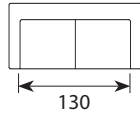

KARTA
PRODUKTOWA

Kingstone

Wymiary*

Szerokość • Głębokość • Wysokość w cm

Głębokość siedziska 43-53 (XL 53-63) • Wysokość siedziska 47

1,5/1,5XL
136x103/113x87

2XL
181x113x87

2,5/2,5XL
199x103/113x87

2,5XL SED
199x113x87

3/3XL
231x103/113x87

3XL SED
231x113x87

2,5+CHL XL
271x161x87

CHL+2,5+DIVAN XL
353x230x87

powierzchnia spania:
2,5 XL SED - szer. 133/ dł. 195/ głębokość sofy po rozłożeniu funkcji spania 240
3 XL SED - szer. 153/ dł. 195/ głębokość sofy po rozłożeniu funkcji spania 240