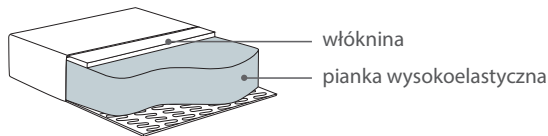

2,5XL SED
199x113x87

3/3XL
231x103/113x87

3XL SED
231x113x87

2,5+CHL XL
271x161x87

CHL+2,5+DIVAN XL
353x230x87

powierzchnia spania:
2,5 XL SED - szer. 133/ dł. 195/ głębokość sofy po rozłożeniu funkcji spania 240
3 XL SED - szer. 153/ dł. 195/ głębokość sofy po rozłożeniu funkcji spania 240

* Wymiary mogą się różnić +/- 3%, w zależności od wyboru tapicerki i konfiguracji. Piktogramy nie odzwierciedlają proporcji i kształtu mebla.

Comfort EU

Poduszka siedziska

Pianka wysokoelastyczna pokryta włókniną.