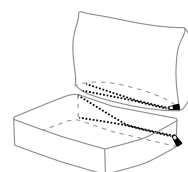

# Karetta

Wymiary\*

Szerokość • Głębokość • Wysokość w cm

Głębokość siedziska 53 • Wysokość siedziska 44

FOTEL  
70x85x81

\* Wymiary mogą się różnić +/- 3%, w zależności od wyboru tapicerki i konfiguracji. Piktogramy nie odzwierciedlają proporcji i kształtu mebla.

top pierzowy  
pianka  
wysokoelastyczna

pianka pokryta mieszanką pierza  
i kulki poliestrowej

włóknina  
pianka  
wysokoelastyczna

pianka pokryta kulką  
poliestrowej

Poduszki oparciowe  
i siedziskowe z zamkiem.