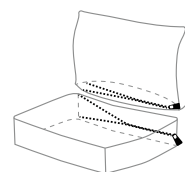

# Kamala Day/Dusk

top pierzowy  
pianka  
wysokoelastyczna

mieszanka pierza  
i kulki poliestrowej

włóknina  
pianka Memory  
pianka  
wysokoelastyczna

mieszanka pierza  
i kulki poliestrowej

mikrowłókno  
pianka  
wysokoelastyczna

mikrowłókno

Poduszki oparciowe  
i siedziskowe z zamkiem.

dostępne nóżki:

Kamala drewniana 14 cm (Kamala drewniana płoza występuje jedynie pod boczkami a także od zewnętrznej stronu modułu End Part L/R)

Dostępne wybarwienia nóg drewnianych: