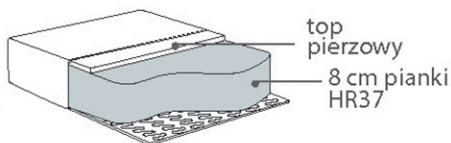

Wymiary*

Szerokość • Głębokość • Wysokość w cm

Głębokość siedziska 54 • Wysokość siedziska 45

Fotel
87x86x100

Puf
49x49x45

* Wymiary mogą się różnić +/- 3%, w zależności od wyboru tapicerki i konfiguracji. Piktogramy nie odzwierciedlają proporcji i kształtu mebla.

Comfort C2

Poduszka siedziska

Wkład poduszki siedziska składa się z wysokoelastycznej pianki (HR) z topem pierzowym.

Jolyn

Jolyn to współczesna, dość swobodna interpretacja klasycznego uszaka. Niezwykle miły, wygodny mebel, który jest również ozdobą w salonie.

Pokocha go każdy, kto lubi godzinami czytać... lub oglądać kino domowe. Można się tutaj wygodnie rozsiąść. Komfortowe podłokietniki dadzą wypocząć ramionom, a rozbudowana część za głową sprawia, że możemy wygodnie się oprzeć i odciążyć kark. Po prostu zrelaksować...

Wysokie, smukłe nóżki dostępne są w wielu kolorach drewna. To detal, który zawsze czyni mebel finezyjnym i eleganckim.

Do wyboru wykończenie w skórze lub w tkaninie.