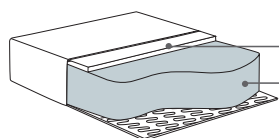

Wymiary*

Szerokość • Głębokość • Wysokość w cm

Głębokość siedziska 70 • Wysokość siedziska 42

1,5 moduł
105x105x67

Chl moduł L/R
132x175x67

Puf
105x70x42

1,5 moduł L/R
132x105x67

C moduł XL
140x140x67

Poduszka
70x60x14

1,5 moduł XL
105x140x67

C moduł XL L/R
140x105x67

1,5 moduł XL L/R
132x140x67

* Wymiary mogą się różnić +/- 3%, w zależności od wyboru tapicerki i konfiguracji. Piktogramy nie odzwierciedlają proporcji i kształtu mebla.

Comfort C1

Poduszka siedziska

Pianka wysokoelastyczna pokryta włókniną.

Poduszka oparciowa

włóknina
pianka

Comfort C2

Poduszka siedziska

Pianka wysokoelastyczna z topem pierzowym.