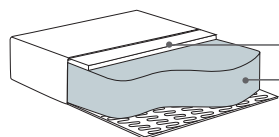

Wymiary*

Szerokość • Głębokość • Wysokość w cm

Głębokość siedziska 70 • Wysokość siedziska 42

1,5 moduł
105x105x67

Chl moduł L/R
132x175x67

Puf
105x70x42

1,5 moduł L/R
132x105x67

C moduł XL
140x140x67

Poduszka
70x60x14

1,5 moduł XL
105x140x67

C moduł XL L/R
140x105x67

1,5 moduł XL L/R
132x140x67

* Wymiary mogą się różnić +/- 3%, w zależności od wyboru tapicerki i konfiguracji. Piktogramy nie odzwierciedlają proporcji i kształtu mebla.

Comfort C1

Poduszka siedziska

Pianka wysokoelastyczna pokryta włókniną.

Poduszka oparciowa

włóknina
pianka

Comfort C2

Poduszka siedziska

Pianka wysokoelastyczna z topem pierzowym.

Poduszka oparciowa

mieszanka pierza
i kulki poliestrowej

Comfort C4

Poduszka siedziska

Pianka wysokoelastyczna pokryta mikrovlaknem.

Poduszka oparciowa

mikrowłókno

dostępne nóżki: