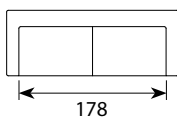

Fama

Wymiary*

Szerokość • Głębokość • Wysokość w cm

Głębokość siedziska 40-50 • Wysokość siedziska 45

2,5
204x96x82

3
232x96x82-86

4
257x96x82-86

Puf
91x61x46

Ilość poduszek w sofach Fama NIGHT:

Typ	dużych 50x45	małych 45x35
sofa 2,5	4	2
sofa 3	5	2
sofa 4	6	3
	nazwa poduszki w: comf eu: art215 comf 2: 1BC2F4	nazwa poduszki w: comf eu: art216 comf 2: 1BC2F5

* Wymiary mogą się różnić +/- 3%, w zależności od wyboru tapicerki i konfiguracji.