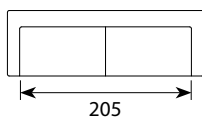

Fama

Wymiary*

Szerokość • Głębokość • Wysokość w cm

Głębokość siedziska 40-50 • Wysokość siedziska 45

2,5
204x96x82

3
232x96x82-86

4
257x96x82-86

Puf
91x61x46

Ilość poduszek w sofach Fama NIGHT:

Typ	dużych 50x45	małych 45x35
sofa 2,5	4	2
sofa 3	5	2
sofa 4	6	3
	nazwa poduszki w: comf eu: art215 comf 2: 1BC2F4	nazwa poduszki w: comf eu: art216 comf 2: 1BC2F5

* Wymiary mogą się różnić +/- 3%, w zależności od wyboru tapicerki i konfiguracji.