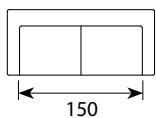

Fama

Wymiary*

Szerokość • Głębokość • Wysokość w cm

Głębokość siedziska 40-50 • Wysokość siedziska 45

2,5
204x96x82

3
232x96x82-86

4
257x96x82-86

Puf
91x61x46