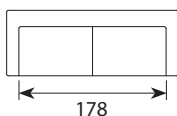

Wymiary*

Szerokość • Głębokość • Wysokość w cm

Głębokość siedziska 40-50 • Wysokość siedziska 45

2,5
204x96x82

3
232x96x82-86

4
257x96x82-86

Puf
91x61x46

Ilość poduszek w sofach Fama NIGHT:

Typ	dużych 50x45	małych 45x35
sofa 2,5	4	2
sofa 3	5	2
sofa 4	6	3
	nazwa poduszki w: comf eu: art215 comf 2: 1BC2F4	nazwa poduszki w: comf eu: art216 comf 2: 1BC2F5

* Wymiary mogą się różnić +/- 3%, w zależności od wyboru tapicerki i konfiguracji.