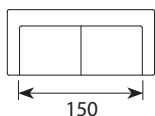

Wymiary*

Szerokość • Głębokość • Wysokość w cm

Głębokość siedziska 40-50 • Wysokość siedziska 45

2,5
204x96x82

3
232x96x82-86

4
257x96x82-86

Puf
91x61x46

Ilość poduszek w sofach Fama NIGHT:

Typ	dużych 50x45	małych 45x35
sofa 2,5	4	2
sofa 3	5	2
sofa 4	6	3
	nazwa poduszki w: comf eu: art215 comf 2: 1BC2F4	nazwa poduszki w: comf eu: art216 comf 2: 1BC2F5

* Wymiary mogą się różnić +/- 3%, w zależności od wyboru tapicerki i konfiguracji.