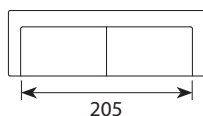

Wymiary*

Szerokość • Głębokość • Wysokość w cm

Głębokość siedziska 40-50 • Wysokość siedziska 45

2,5
204x96x82

3
232x96x82-86

4
257x96x82-86

Puf
91x61x46

Ilość poduszek w sofach Fama NIGHT:

Typ	dużych 50x45	małych 45x35
sofa 2,5	4	2
sofa 3	5	2
sofa 4	6	3
	nazwa poduszki w: comf eu: art215 comf 2: 1BC2F4	nazwa poduszki w: comf eu: art216 comf 2: 1BC2F5

* Wymiary mogą się różnić +/- 3%, w zależności od wyboru tapicerki i konfiguracji.