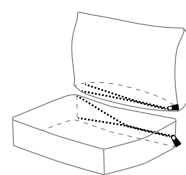

## Wymiary\*

Szerokość • Głębokość • Wysokość w cm

Głębokość siedziska 52 • Wysokość siedziska 51

Shape/Wide 140  
185/193x101x92

Shape/Wide 160  
205/213x101x92

Puf (otwierany)  
85x60x50

powierzchnia spania:  
140 - szer. 140/ dł. 196/ głębokość sofy po rozłożeniu funkcji spania 213  
160 - szer. 160/ dł. 196/ głębokość sofy po rozłożeniu funkcji spania 213  
grubość materaca: 12 cm

\* Wymiary mogą się różnić +/- 3%, w zależności od wyboru tapicerki i konfiguracji. Piktogramy nie odzwierciedlają proporcji i kształtu mebla.

Poduszki oparciove  
i siedziskowe z zamkiem.

Esta Wide 140