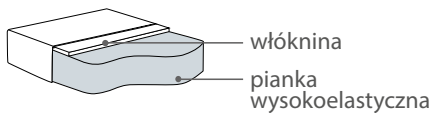

## Wymiary\*

Szerokość • Głębokość • Wysokość w cm

Głębokość siedziska 52 • Wysokość siedziska 51

Shape/Wide 140  
185/193x101x92

Shape/Wide 160  
205/213x101x92

Puf (otwierany)  
85x60x50

powierzchnia spania:  
140 - szer. 140/ dł. 196/ głębokość sofy po rozłożeniu funkcji spania 213  
160 - szer. 160/ dł. 196/ głębokość sofy po rozłożeniu funkcji spania 213  
grubość materaca: 12 cm

\* Wymiary mogą się różnić +/- 3%, w zależności od wyboru tapicerki i konfiguracji. Piktogramy nie odzwierciedlają proporcji i kształtu mebla.

Poduszki oparciove  
i siedziskowe z zamkiem.

Esta Wide 140