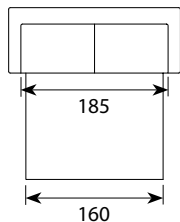

## Wymiary\*

Szerokość • Głębokość • Wysokość w cm

Głębokość siedziska 52 • Wysokość siedziska 51

Shape/Wide 140  
185/193x101x92

Shape/Wide 160  
205/213x101x92

Puf (otwierany)  
85x60x50

powierzchnia spania:  
140 - szer. 140/ dł. 196/ głębokość sofy po rozłożeniu funkcji spania 213  
160 - szer. 160/ dł. 196/ głębokość sofy po rozłożeniu funkcji spania 213  
grubość materaca: 12 cm

\* Wymiary mogą się różnić +/- 3%, w zależności od wyboru tapicerki i konfiguracji. Piktogramy nie odzwierciedlają proporcji i kształtu mebla.

Poduszki oparciove  
i siedziskowe z zamkiem.

Esta Wide 140