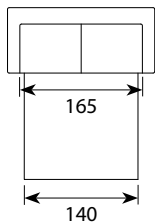

## Wymiary\*

Szerokość • Głębokość • Wysokość w cm

Głębokość siedziska 52 • Wysokość siedziska 51

Shape/Wide 140  
185/193x101x92

Shape/Wide 160  
205/213x101x92

Puf (otwierany)  
85x60x50

powierzchnia spania:  
140 - szer. 140/ dł. 196/ głębokość sofy po rozłożeniu funkcji spania 213  
160 - szer. 160/ dł. 196/ głębokość sofy po rozłożeniu funkcji spania 213  
grubość materaca: 12 cm

\* Wymiary mogą się różnić +/- 3%, w zależności od wyboru tapicerki i konfiguracji. Piktogramy nie odzwierciedlają proporcji i kształtu mebla.

Poduszki oparciove  
i siedziskowe z zamkiem.

Esta Wide 140