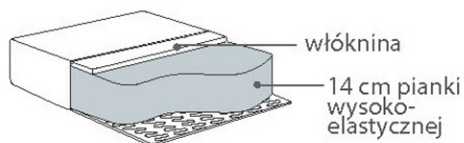

Wymiary*

Szerokość • Głębokość • Wysokość w cm

Głębokość siedziska 54 • Wysokość siedziska 46

FOTEL
80x90x106

Puf
56x41x46

* Wymiary mogą się różnić +/- 3%, w zależności od wyboru tapicerki i konfiguracji. Piktogramy nie odzwierciedlają proporcji i kształtu mebla. Występowanie pofalowań w częściach miękkich siedzisk lub oparć jest wynikiem zamierzonymi zgodnym z pierwotnym założeniem projektowym.

Comfort C1

Poduszka siedziska

Wkład wykonany jest z wysokoelastycznej pianki pokrytej włókniną.

Ellen to fotel o łagodnej, subtelnej linii, która obiecuje wygodę i relaks. Ponadczasowa forma sprawia, że mebel idealnie zagra zarówno w modnych wnętrzach w stylu skandynawskim, jak i we wnętrzach klasycznych. Ellen występuje wyłącznie w obiciu z tkaniny. Wykonanie w tkaninie w odcieniu pudrowego różu jest szczególnie kobieca i elegancka. Miękkie, dobrze wyprofilowane podłokietniki czynią go meblem wygodnym i wielofunkcyjnym, na którym przysiadzimy przy herbacie, przejrzymy kolorową prasę, ale też spędzimy długi wieczór przed kominkiem czy kinem domowym. Ellen - niezależnie od wnętrza, w którym się pojawi: sypialnia, gabinet, buduar, salon - zawsze gra pierwszoplanową rolę.