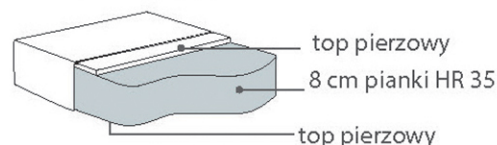

Comfort C2 tkanina