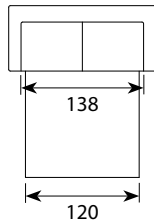

mti furninova

Chicago

Wymiary*

Szerokość • Głębokość • Wysokość w cm

Głębokość siedziska 50 • Wysokość siedziska 49

1
99x92x94

2
157x92x94

2,5/2,5S
180x92x94

3/3S
214x92x94

PUF nr 13 LC lub 14 FIX
81x56x41

powierzchnia spania:
2,5S - szer. 113 / dł. 179 / głębokość sofy po rozłożeniu funkcji spania 242
3S - szer. 143 / dł. 179 / głębokość sofy po rozłożeniu funkcji spania 242
grubość materaca: 6 cm