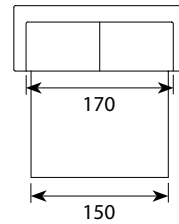

mti furninova

Chicago

Wymiary*

Szerokość • Głębokość • Wysokość w cm

Głębokość siedziska 50 • Wysokość siedziska 49

1
99x92x94

2
157x92x94

2,5/2,5S
180x92x94

3/3S
214x92x94

PUF nr 13 LC lub 14 FIX
81x56x41

powierzchnia spania:
2,5S - szer. 113 / dł. 179 / głębokość sofy po rozłożeniu funkcji spania 242
3S - szer. 143 / dł. 179 / głębokość sofy po rozłożeniu funkcji spania 242
grubość materaca: 6 cm

* Wymiary mogą się różnić +/- 3%, w zależności od wyboru tapicerki i konfiguracji. Piktogramy nie odzwierciedlają proporcji i kształtu mebla.
Model nie jest wykonywany w tkaninie Trapani.

włóknina
pianka
wysokoelastyczna