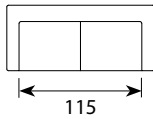

mti furninova

Chicago

Wymiary*

Szerokość • Głębokość • Wysokość w cm

Głębokość siedziska 50 • Wysokość siedziska 49

1
99x92x94

2
157x92x94

2,5/2,5S
180x92x94

3/3S
214x92x94

PUF nr 13 LC lub 14 FIX
81x56x41

powierzchnia spania:
2,5S - szer. 113 / dł. 179 / głębokość sofy po rozłożeniu funkcji spania 242
3S - szer. 143 / dł. 179 / głębokość sofy po rozłożeniu funkcji spania 242
grubość materaca: 6 cm