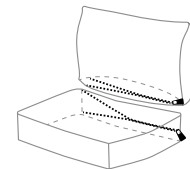

C
100x100x87

C L/R
129x100x87

na rys. moduł R

End part L/R
156x102x87

na rys. moduł R

* Wymiary mogą się różnić +/- 3%, w zależności od wyboru tapicerki i konfiguracji. Piktogramy nie odzwierciedlają proporcji i kształtu mebla.

top pierzowy
pianka
wysokoelastyczna

mieszanka pierza
i kulki poliestrowej

włóknina
pianka Memory
pianka
wysokoelastyczna

mieszanka pierza
i kulki poliestrowej

włóknina
pianka
wysokoelastyczna

kulka poliestrowa