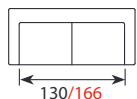

## Wymiary\*

Szerokość • Głębokość • Wysokość w cm

Głębokość siedziska 48 • Wysokość siedziska 46

1  
105x89x90

2/2,5  
170/206x89x90

2S/2,5S  
176/206x89x90

2C2  
236x236x90

3C2  
295x236x90

3  
228x89x90

powierzchnia spania okazjonalnego:  
2S - szer. 113/ dł. 179/ głębokość sofy po rozłożeniu funkcji spania 240  
2,5S - szer. 143/ dł. 179/ głębokość sofy po rozłożeniu funkcji spania 240

\* Wymiary mogą się różnić +/- 3%, w zależności od wyboru tapicerki i konfiguracji. Piktogramy nie odzwierciedlają proporcji i kształtu mebla.