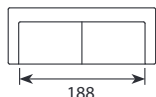

## Wymiary\*

Szerokość • Głębokość • Wysokość w cm

Głębokość siedziska 48 • Wysokość siedziska 46

1  
105x89x90

2/2,5  
170/206x89x90

2S/2,5S  
176/206x89x90

2C2  
236x236x90

3C2  
295x236x90

3  
228x89x90

powierzchnia spania okazjonalnego:  
2S - szer. 113/ dł. 179/ głębokość sofy po rozłożeniu funkcji spania 240  
2,5S - szer. 143/ dł. 179/ głębokość sofy po rozłożeniu funkcji spania 240

\* Wymiary mogą się różnić +/- 3%, w zależności od wyboru tapicerki i konfiguracji. Piktogramy nie odzwierciedlają proporcji i kształtu mebla.