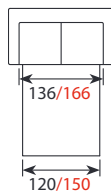

## Wymiary\*

Szerokość • Głębokość • Wysokość w cm

Głębokość siedziska 48 • Wysokość siedziska 46

1  
105x89x90

2/2,5  
170/206x89x90

2S/2,5S  
176/206x89x90

2C2  
236x236x90

3C2  
295x236x90

3  
228x89x90

powierzchnia spania okazjonalnego:  
2S - szer. 113/ dł. 179/ głębokość sofy po rozłożeniu funkcji spania 240  
2,5S - szer. 143/ dł. 179/ głębokość sofy po rozłożeniu funkcji spania 240

\* Wymiary mogą się różnić +/- 3%, w zależności od wyboru tapicerki i konfiguracji. Piktogramy nie odzwierciedlają proporcji i kształtu mebla.