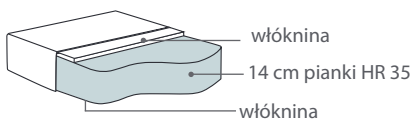

Comfort EU

Poduszka siedziska

Wkład poduszki składa się z pianki wysokoelastycznej pokrytej włókniną.