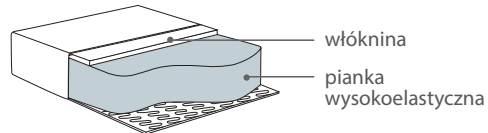

Aria

Wymiary*

Szerokość • Głębokość • Wysokość w cm

Głębokość siedziska 66 • Wysokość siedziska 46

3
224x106x80

2,5
195x116x80

2,5+Chl L/R
284x174x80

3+Chl L/R
316x174x80

Chl+End Part L/R
271x174x80

2,5+C Round+2,5
314x314x80

2,5+C Round+3 L/R
314x346x80

3+C Round+3
346x346x80

2,5+C Round+End Part L/R
314x301x80

3+C Round+End Part L/R
346x301x80

End Part+C Round+End part L/R
301x301x80

* Wymiary mogą się różnić +/- 3%, w zależności od wyboru tapicerki i konfiguracji. Piktogramy nie odzwierciedlają proporcji i kształtu mebla.

Comfort C1

Poduszka siedziska

Pianka wysokoelastyczna pokryta włókniną.

dostępne nóżki:

Metal black 10 cm