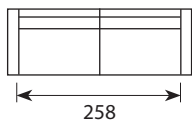

Wymiary*

Szerokość • Głębokość • Wysokość w cm

Głębokość siedziska 72/62 • Wysokość siedziska 43

4 XL
296x105x82

3
203x95x82

2
168x95x82

3 Chl L/R
285x155x82

3 Divan L/R
274x243x82

Puf
100x70x43

Puf XL
132x85x43

* Wymiary mogą się różnić +/- 3%, w zależności od wyboru tapicerki i konfiguracji. Piktogramy nie odzwierciedlają proporcji i kształtu mebla.

Comfort C2

Poduszka siedziska

Pianka wysokoelastyczna z topem pierzowym.