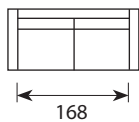

Wymiary*

Szerokość • Głębokość • Wysokość w cm

Głębokość siedziska 72/62 • Wysokość siedziska 43

4 XL
296x105x82

3
203x95x82

2
168x95x82

3 Chl L/R
285x155x82

3 Divan L/R
274x243x82

Puf
100x70x43

Puf XL
132x85x43

* Wymiary mogą się różnić +/- 3%, w zależności od wyboru tapicerki i konfiguracji. Piktogramy nie odzwierciedlają proporcji i kształtu mebla.

Comfort C2

Poduszka siedziska

Pianka wysokoelastyczna z topem pierzowym.