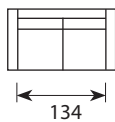

Wymiary*

Szerokość • Głębokość • Wysokość w cm

Głębokość siedziska 72/62 • Wysokość siedziska 43

4 XL
296x105x82

3
203x95x82

2
168x95x82

3 Chl L/R
285x155x82

3 Divan L/R
274x243x82

Puf
100x70x43

Puf XL
132x85x43

* Wymiary mogą się różnić +/- 3%, w zależności od wyboru tapicerki i konfiguracji. Piktogramy nie odzwierciedlają proporcji i kształtu mebla.

Comfort C2

Poduszka siedziska

Pianka wysokoelastyczna z topem pierzowym.