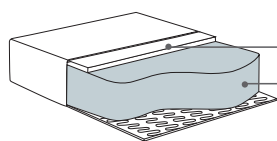

Szerokość • Głębokość • Wysokość w cm

Głębokość siedziska 63 • Wysokość siedziska 45

Fotel obrotowy
91x97x97

Fotel obrotowo-bujany
91x97x97

* Wymiary mogą się różnić +/- 3%, w zależności od wyboru tapicerki i konfiguracji. Piktogramy nie odzwierciedlają proporcji i kształtu mebla.

Comfort C1

Poduszka siedziska

Pianka wysokoelastyczna pokryta włókniną.

włóknina

pianka wysokoelastyczna

Comfort C2

Poduszka siedziska

Pianka wysokoelastyczna z topem pierzowym.