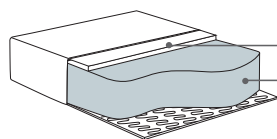

Szerokość • Głębokość • Wysokość w cm

Głębokość siedziska 63 • Wysokość siedziska 45

Fotel obrotowy
91x97x97

Fotel obrotowo-bujany
91x97x97

* Wymiary mogą się różnić +/- 3%, w zależności od wyboru tapicerki i konfiguracji. Piktogramy nie odzwierciedlają proporcji i kształtu mebla.

Comfort C1

Poduszka siedziska

Pianka wysokoelastyczna pokryta włókniną.

włóknina

pianka wysokoelastyczna

Comfort C2

Poduszka siedziska

Pianka wysokoelastyczna z topem pierzowym.