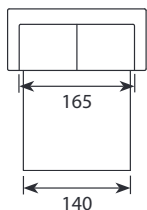

Wymiary*

Szerokość • Głębokość • Wysokość w cm

Głębokość siedziska 56 • Wysokość siedziska 51

2,5 Shape/Wide
185/193x101x92

3 Shape/Wide
205/213x101x92

PUF (otwierany)
85x60x50

powierzchnia spania:
140 - szer. 140/ dł. 193/ głębokość sofy po rozłożeniu funkcji spania 213
160 - szer. 160/ dł. 193/ głębokość sofy po rozłożeniu funkcji spania 213