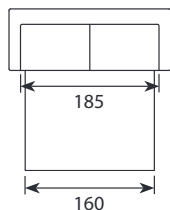

Wymiary*

Szerokość • Głębokość • Wysokość w cm

Głębokość siedziska 56 • Wysokość siedziska 51

2,5 Shape/Wide
185/193x101x92

3 Shape/Wide
205/213x101x92

PUF (otwierany)
85x60x50

powierzchnia spania:
140 - szer. 140/ dł. 193/ głębokość sofy po rozłożeniu funkcji spania 213
160 - szer. 160/ dł. 193/ głębokość sofy po rozłożeniu funkcji spania 213

* Wymiary mogą się różnić +/- 3%, w zależności od wyboru tapicerki i konfiguracji. Piktogramy nie odzwierciedlają proporcji i kształtu mebla.

Comfort EU

Poduszka siedziska

Wkład poduszki składa się z pianki wysokoelastycznej pokrytej włókniną.