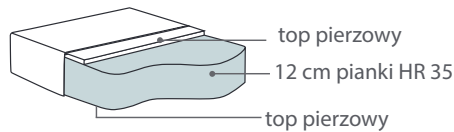

* Wymiary mogą się różnić +/- 3%, w zależności od wyboru tapicerki i konfiguracji. Piktogramy nie odzwierciedlają proporcji i kształtu mebla.

UWAGA: moduły 1, 1,5, 2, 2,5 i 3 nie posiadają nóżek i wymagają łączenia z innymi modułami lub boczkami.

UWAGA: przy tworzeniach długich sof np. Primo+2,5+2,5+2,5+Primo należy pamiętać o ZAMÓWIENIU DODATKOWYCH nóżek (2 sztuki na każde łączenie modułów bez nóżek).

Cafe

Cafe Mocca 3

Comfort C2

Poduszka siedziska

Wkład poduszki siedziska składa się z wysokoelastycznej pianki (HR) z podwójnym topem pierzowym.

Poduszka oparcia DAY

Pianka wysokoelastyczna pokryta mieszanką 70% pierza i 30% włókna silikonowego

Poduszka oparcia NIGHT