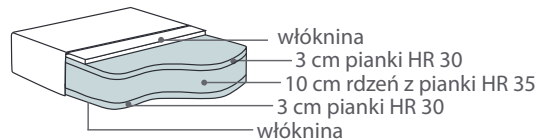

Comfort EU

Poduszka siedziska

Wkład poduszki siedziska składa się z trzech warstw wysokoelastycznej pianki (HR).