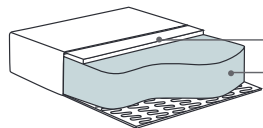

Comfort C1

Poduszka siedziska

Wkład poduszki siedziska składa się z wysokoelastycznej pianki pokrytej włókniną.